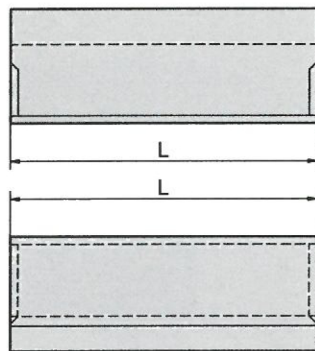

組合せ暗きょブロック

[JIS型]

上ブロック

下ブロック

種類	寸法 mm										質量 kg/組
	L	b	t	h	h_1	h_2	h_3	r	d	c	
180	600	180	60	120	30	142	158	150	15	—	89
240	600	240	70	160	40	182	198	200	15	40	134
300	600	300	70	200	50	212	228	250	15	50	162
360	600	360	75	240	60	248	262	300	15	50	208
450	500	450	90	300	75	305	325	375	20	60	260
600	500	600	100	400	100	390	410	500	20	60	385