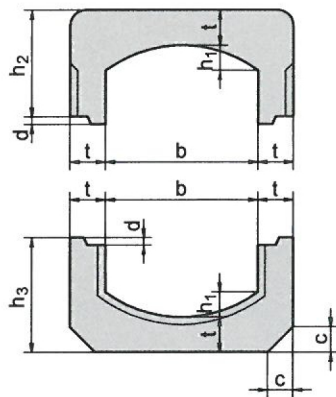

組合せ暗きょブロック

[JIS型]

上ブロック

下ブロック

種類	寸法 mm										質量 kg/組
	L	b	t	h	h_1	h_2	h_3	r	d	c	
180	600	180	60	120	30	142	158	150	15	—	89
240	600	240	70	160	40	182	198	200	15	40	134
300	600	300	70	200	50	212	228	250	15	50	162
360	600	360	75	240	60	248	262	300	15	50	208
450	500	450	90	300	75	305	325	375	20	60	260
600	500	600	100	400	100	390	410	500	20	60	385