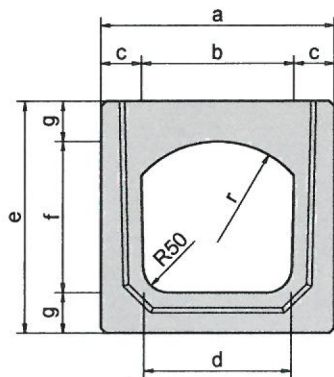

ボックス暗きよ

[埼玉県県土整備部型]

呼び	寸法 mm									質量 kg
	a	b	c	d	e	f	g	r	L	
240×240	380	240	70	230	380	240	70	190	2000 又は (1000)	445
300×240 ※	440	300	70	290	400	240	80	300		533
300×300	460	300	80	290	460	300	80	200		631
300×400	460	300	80	290	560	400	80	200		712
300×500	460	300	80	290	660	500	80	200		793
300×600	460	300	80	290	760	600	80	200		874
360×360	520	360	80	350	520	360	80	300		730
450×450	630	450	90	440	630	450	90	375		1010
500×500	690	500	95	490	690	500	95	417		1180
600×600	800	600	100	590	800	600	100	500		1480

※300×240は、埼玉県県土整備部型の規格外製品です。