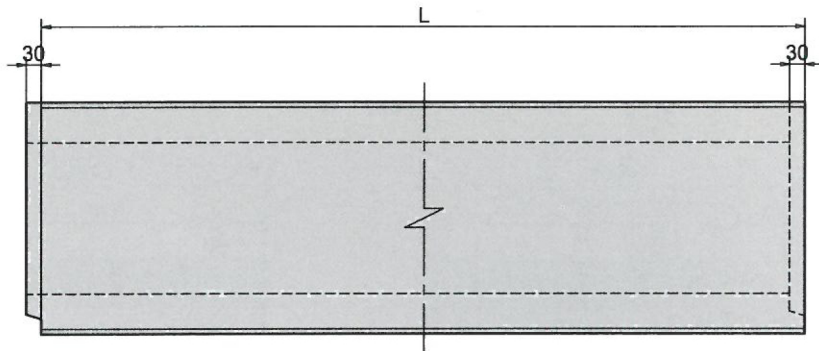

ボックス暗きよ

[埼玉県県土整備部型]

呼び	寸法 mm									質量 kg
	a	b	c	d	e	f	g	r	L	
240×240	380	240	70	230	380	240	70	190	2000 又は (1000)	445
300×240 ※	440	300	70	290	400	240	80	300		533
300×300	460	300	80	290	460	300	80	200		631
300×400	460	300	80	290	560	400	80	200		712
300×500	460	300	80	290	660	500	80	200		793
300×600	460	300	80	290	760	600	80	200		874
360×360	520	360	80	350	520	360	80	300		730
450×450	630	450	90	440	630	450	90	375		1010
500×500	690	500	95	490	690	500	95	417		1180
600×600	800	600	100	590	800	600	100	500		1480

※300×240は、埼玉県県土整備部型の規格外製品です。