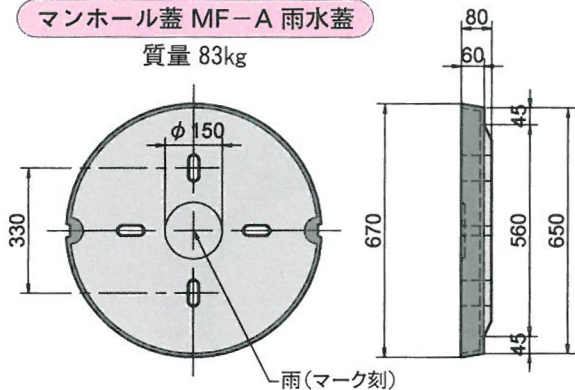

# マンホール蓋・マンホールわく

[都市再生機構型]

マンホール蓋 MF-A 雨水蓋

質量 83kg

マンホールわく MF-A

質量 102kg

マンホール蓋 MF-A 汚水蓋

質量 84kg