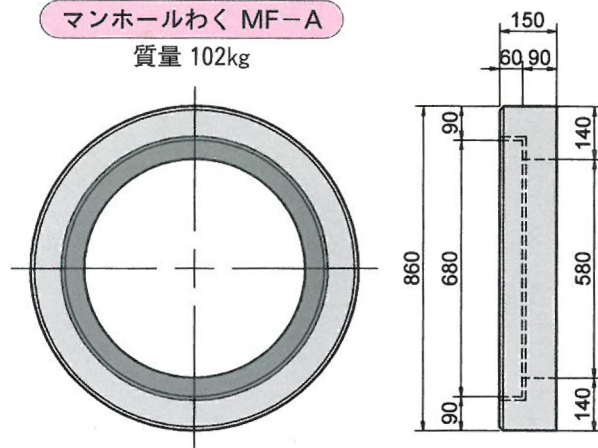

# マンホール蓋・マンホールわく

[都市再生機構型]

マンホール蓋 MF-A 雨水蓋

質量 83kg

マンホールわく MF-A

質量 102kg

マンホール蓋 MF-A 汚水蓋

質量 84kg