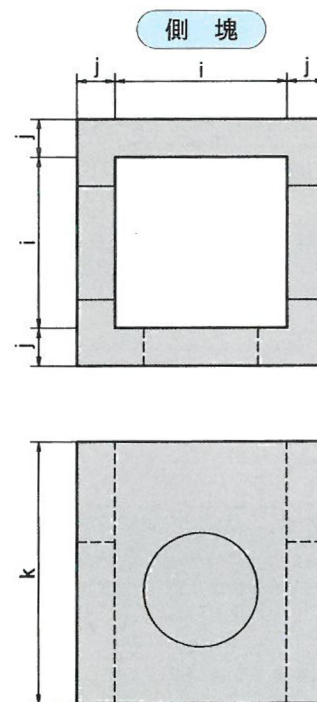

U型樹

[都市再生機構型]

UM-24(旧RU-103) → 6穴
 UM-45(旧RU-102) → 8穴
 UM-60(旧RU-101) → 5穴(2枚)

UM-24(旧RU-103) → 一体
 UM-45(旧RU-102) → 四分割
 UM-60(旧RU-101) → 四分割

呼び	寸法 mm											質量 kg			適用
	a	b	c	d	e	f	g	h	i	j	k	ふた	縁塊	側塊	
UM-24	350	60	80	50	250	53	72	50	300	100	540	13	37	203	150~240用
UM-45	470	60	120	60	350	63	87	90	450	100	690	28	91	357	300~450用
UM-60	650	130	150	80	500	78	92	100	600	120	830	74	159	674	600用

※ふたは、他にグレーチング蓋(各種)もあります。