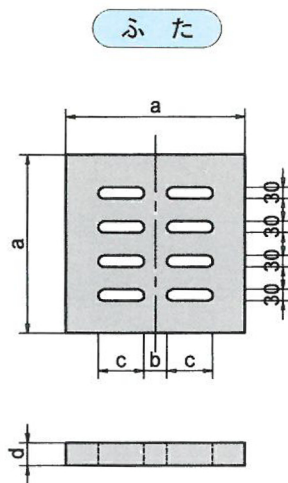

U型樹

[都市再生機構型]

UM-24(旧RU-103) → 6穴
 UM-45(旧RU-102) → 8穴
 UM-60(旧RU-101) → 5穴(2枚)

UM-24(旧RU-103) → 一体
 UM-45(旧RU-102) → 四分割
 UM-60(旧RU-101) → 四分割

呼び	寸法 mm											質量 kg			適用
	a	b	c	d	e	f	g	h	i	j	k	ふた	縁塊	側塊	
UM-24	350	60	80	50	250	53	72	50	300	100	540	13	37	203	150~240用
UM-45	470	60	120	60	350	63	87	90	450	100	690	28	91	357	300~450用
UM-60	650	130	150	80	500	78	92	100	600	120	830	74	159	674	600用

※ふたは、他にグレーチング蓋(各種)もあります。