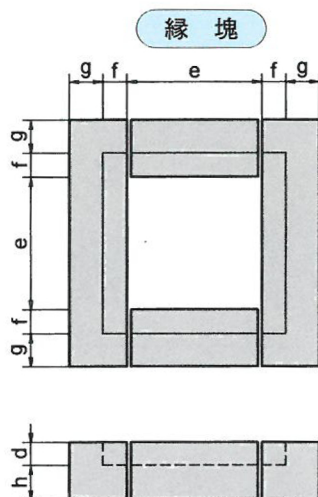

U型樹

[都市再生機構型]

UM-24(旧RU-103) → 6穴
 UM-45(旧RU-102) → 8穴
 UM-60(旧RU-101) → 5穴(2枚)

UM-24(旧RU-103) → 一体
 UM-45(旧RU-102) → 四分割
 UM-60(旧RU-101) → 四分割

呼び	寸法 mm											質量 kg			適用
	a	b	c	d	e	f	g	h	i	j	k	ふた	縁塊	側塊	
UM-24	350	60	80	50	250	53	72	50	300	100	540	13	37	203	150~240用
UM-45	470	60	120	60	350	63	87	90	450	100	690	28	91	357	300~450用
UM-60	650	130	150	80	500	78	92	100	600	120	830	74	159	674	600用

※ふたは、他にグレーチング蓋(各種)もあります。