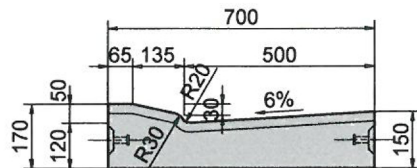

# プレキャスト L 型側こう (PL3-B500-H200用)

車両乗入れ用

質量 487kg

すり付け用

質量 168kg