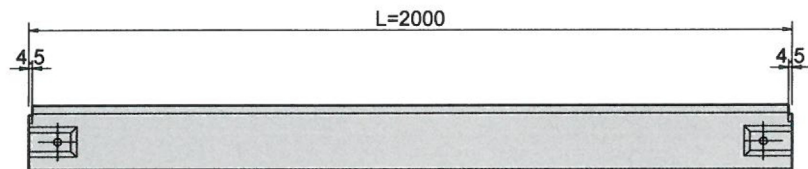

# プレキャスト L 型側こう (PL3-B500-H200用)

車両乗入れ用

質量 487kg

すり付け用

質量 168kg