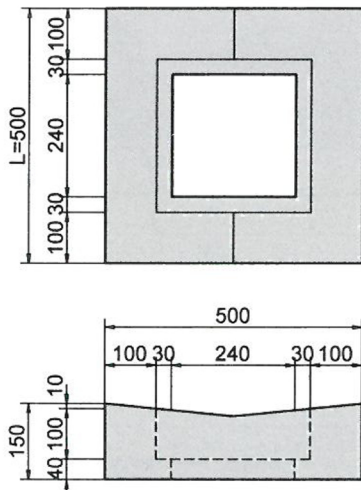

Vt-250

質量 41kg

VB-250

質量 62kg

※Vt-250及びVB-250は、旧日本住宅公団型の規格です。

VM-50(1BRV-102)(ふた)

質量 17kg

VM-70(1BRV-101)(ふた)

質量 36kg

※ふたは、他にグレーチング蓋(各種)もあります。

VM-50(1BRV-102)(縁塊)

質量 58kg

VM-70(1BRV-101)(縁塊)

質量 85kg