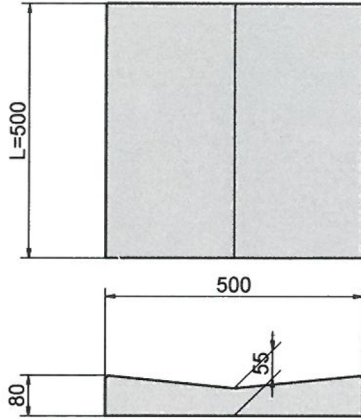

Vt-250

質量 41kg

VB-250

質量 62kg

※Vt-250及びVB-250は、旧日本住宅公団型の規格です。

VM-50(1BRV-102)(ふた)

質量 17kg

VM-70(1BRV-101)(ふた)

質量 36kg

※ふたは、他にグレーチング蓋(各種)もあります。

VM-50(1BRV-102)(縁塊)

質量 58kg

VM-70(1BRV-101)(縁塊)

質量 85kg