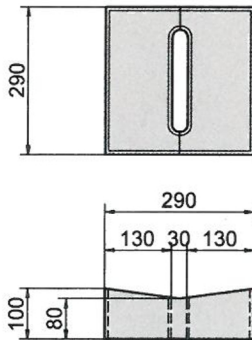

Vt-250

質量 41kg

VB-250

質量 62kg

※Vt-250及びVB-250は、旧日本住宅公団型の規格です。

VM-50(1BRV-102)(ふた)

質量 17kg

VM-70(1BRV-101)(ふた)

質量 36kg

※ふたは、他にグレーチング蓋(各種)もあります。

VM-50(1BRV-102)(縁塊)

質量 58kg

VM-70(1BRV-101)(縁塊)

質量 85kg