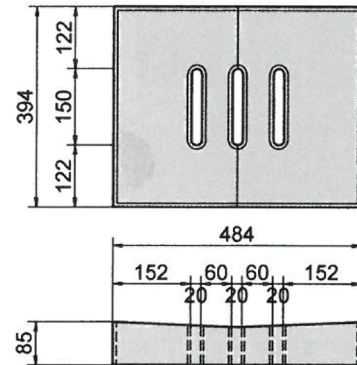

Vt-250

質量 41kg

VB-250

質量 62kg

※Vt-250及びVB-250は、旧日本住宅公団型の規格です。

VM-50(1BRV-102)(ふた)

質量 17kg

VM-70(1BRV-101)(ふた)

質量 36kg

※ふたは、他にグレーチング蓋(各種)もあります。

VM-50(1BRV-102)(縁塊)

質量 58kg

VM-70(1BRV-101)(縁塊)

質量 85kg