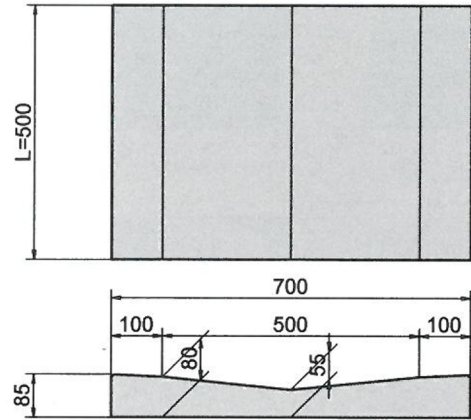

Vt-250

質量 41kg

VB-250

質量 62kg

※Vt-250及びVB-250は、旧日本住宅公団型の規格です。

VM-50(1BRV-102)(ふた)

質量 17kg

VM-70(1BRV-101)(ふた)

質量 36kg

※ふたは、他にグレーチング蓋(各種)もあります。

VM-50(1BRV-102)(縁塊)

質量 58kg

VM-70(1BRV-101)(縁塊)

質量 85kg